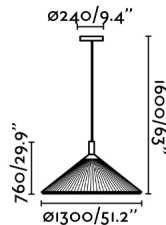

SAIGON IN est une suspension créée par Nahtrang et disponible en différentes couleurs. Ce luminaire possède un abat-jour original, composé de rubans qui crée une illusion d'optique et donne l'impression que l'abat-jour est constitué d'une seule pièce. SAIGON IN est parfaite pour éclairer les intérieurs et les halls des hôtels. Made in Europe.

Caractéristiques générales

Fixation	Plafond
Genre	II
IP	20
Tension	100V-240V
Hertz	50/60Hz
Mètres de câble	1600mm
Tendeur inclus	Oui
Puissance	15W

Matériel

Corps/Structure	Acier
Diffuseur	Papyrus
Écran	Bande textile